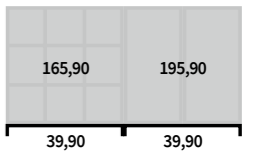

REGALWÜRFEL *Module*

FLEXIBLES
MODULSYSTEM

Küchenregal
€ 869,40

auch in weiß!

Küchenregal
aus grau gestrichenem Kiefernholz mit unterschiedlichen Fächern und Stauraum hinter Türen, ca. 190 x 33 x 140 cm, Modell: QDWRD78FR € 869,40

- Regal 12 Fächer diagonal**
Maße (HxTxB): 70 x 33 x 70 cm
Modell **weiß**: DWRD787W € 199,90
Modell **grau**: DWRD787G € 199,90
- Regal 2 Türen**
Maße (HxTxB): 70 x 33 x 70 cm
Modell **weiß**: DWRD789W € 195,90
Modell **grau**: DWRD789G € 195,90
- Regal 9 Fächer**
Maße (HxTxB): 70 x 33 x 70 cm
Modell **weiß**: DWRD788W € 165,90
Modell **grau**: DWRD788G € 165,90
- Regal 4 Fächer diagonal**
Maße (HxTxB): 70 x 33 x 70 cm
Modell **weiß**: DWRD790W € 149,90
Modell **grau**: DWRD790G € 149,90

- Regal mit Glastür**
Maße (HxTxB): 70 x 33 x 70 cm
Modell **weiß**: DWRD789VW € 195,90
Modell **grau**: DWRD789VG € 195,90
- Metallsockel hoch**
Maße (HxTxB): 50 x 33 x 70 cm
Modell: DWRD791S € 78,90
- Metallsockel flach**
Maße (HxTxB): 10 x 33 x 70 cm
Modell: DWRD792S € 39,90